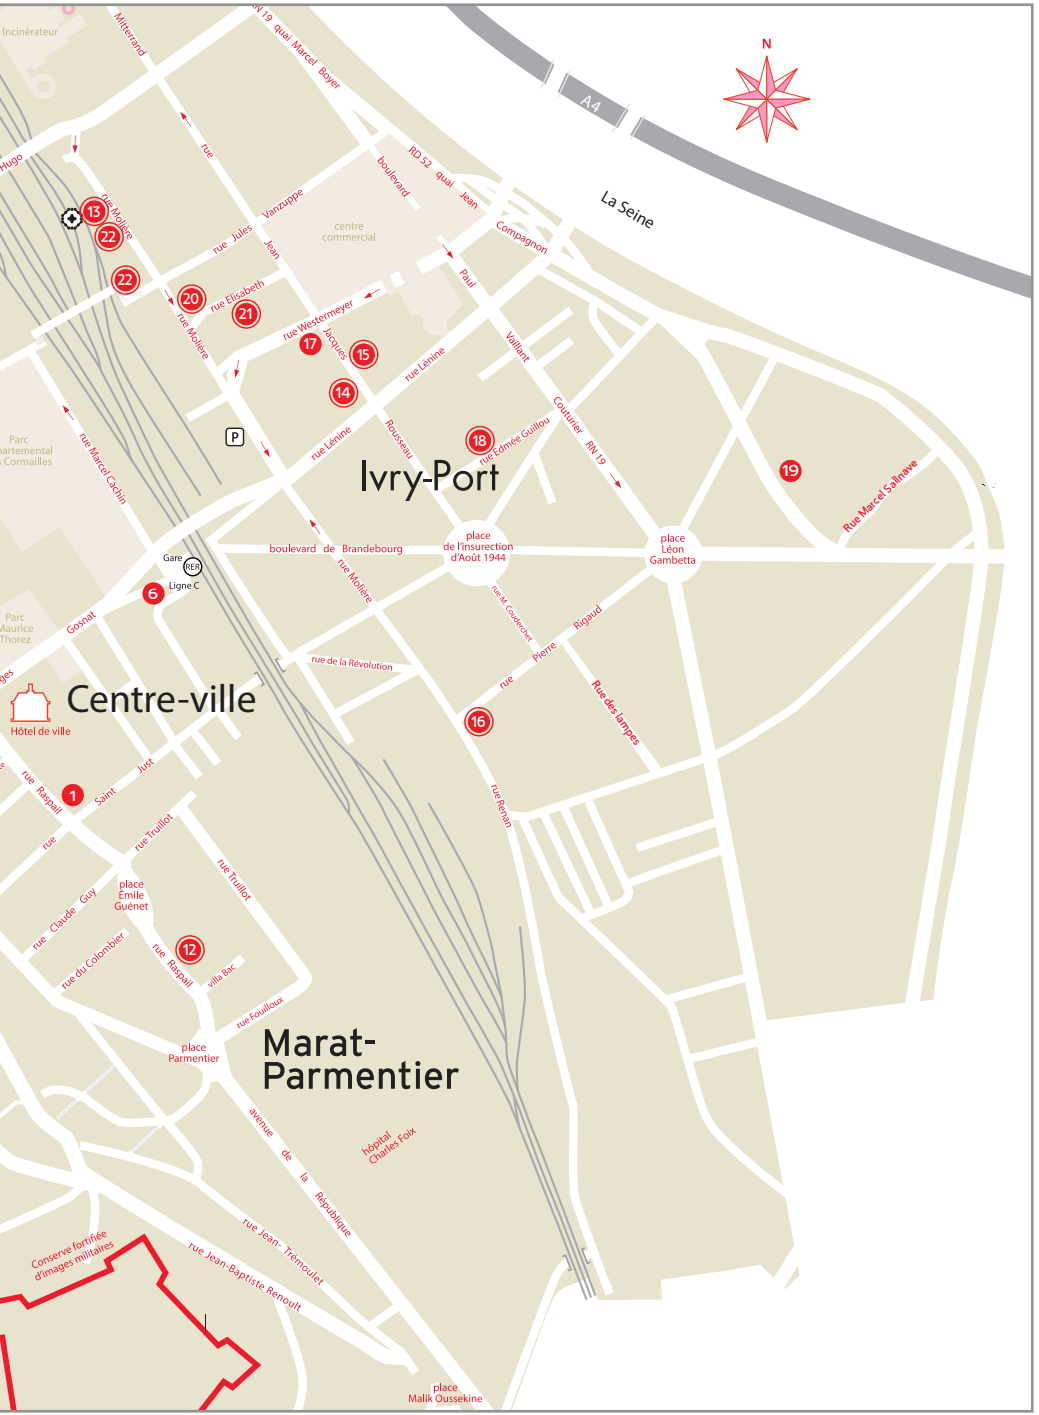

4 rue Raspail

- Carmen CHARPIN
7^e étage - Apt 701
Textile, Tapisserie

► 11 Galerie Fernand Léger

93 avenue G.Gosnat

- Laurent Mareschal,
« le goût des autres »
Exposition
du 23 - 09 / 17-12- 2022

QUARTIER MARAT-PARMENTIER

-  Point Accueil
-  Parking gratuit 69 rue Molière
-  Tramway

Ivry-Port

Centre-ville

Marat-Parmentier

QUARTIER IVRY-PORT

► 13 Atelier Camille Claudel

107 rue Molière

- VISWANADHAN
Rdc sur rue
Dessins, Peintures