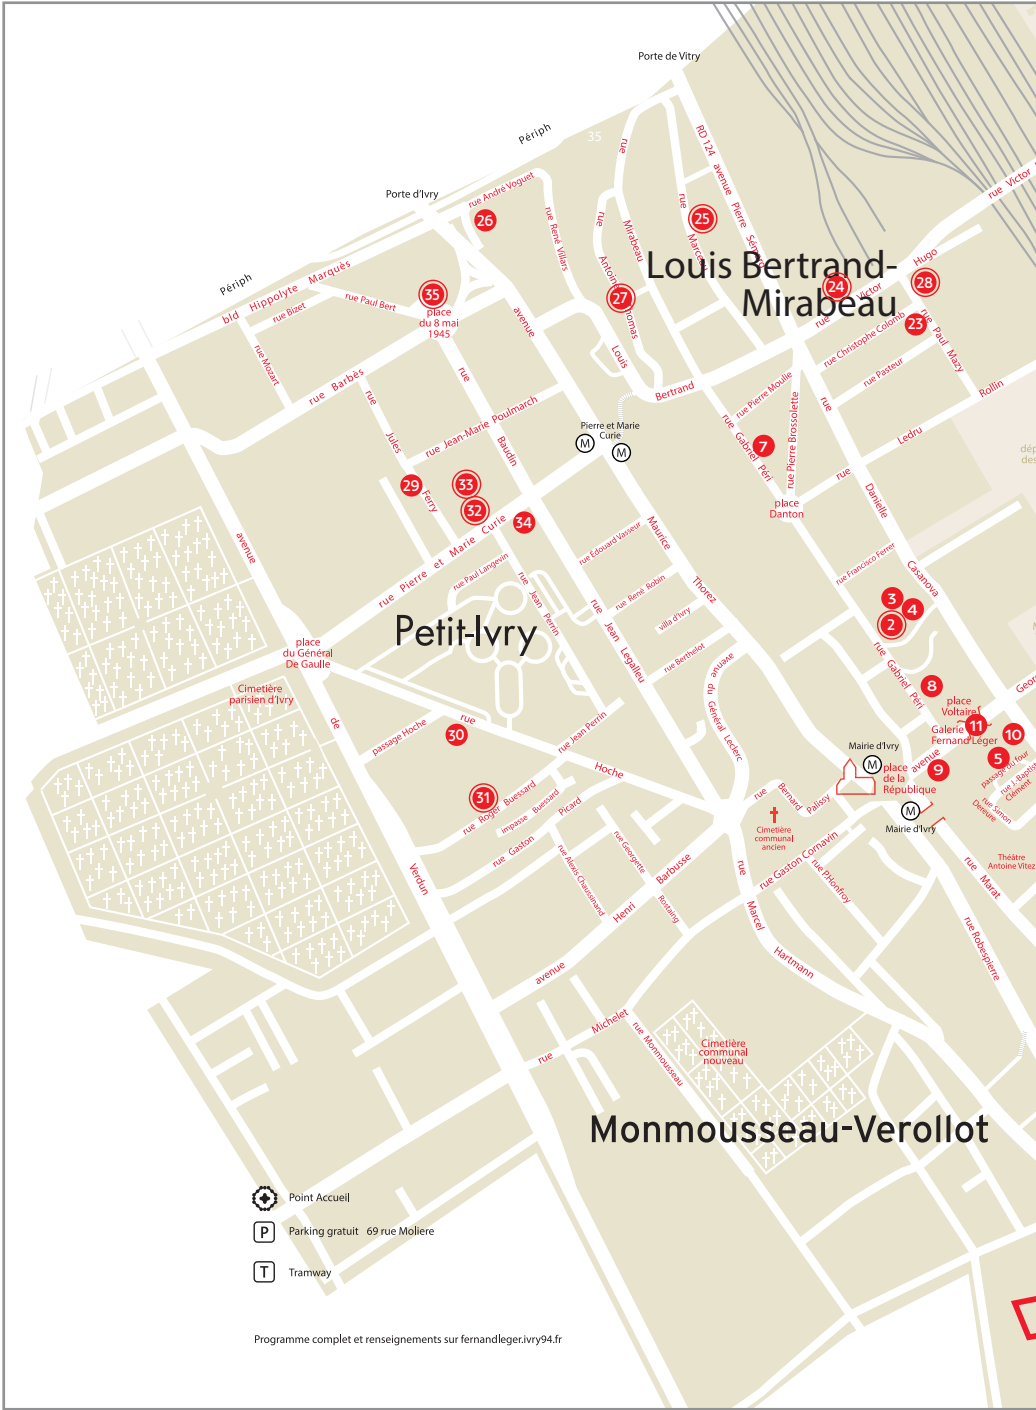

4 rue Raspail

- Carmen CHARPIN
7^e étage - Apt 701
Textile, Tapisserie

► 11 Galerie Fernand Léger

93 avenue G.Gosnat

- Laurent Mareschal,
« le goût des autres »
Exposition
du 23 - 09 / 17-12- 2022

QUARTIER MARAT-PARMENTIER

-  Point Accueil
-  Parking gratuit 69 rue Molière
-  Tramway

Ivry-Port

Centre-ville

Marat-Parmentier

QUARTIER IVRY-PORT

► 13 Atelier Camille Claudel

107 rue Molière

- VISWANADHAN
Rdc sur rue
Dessins, Peintures